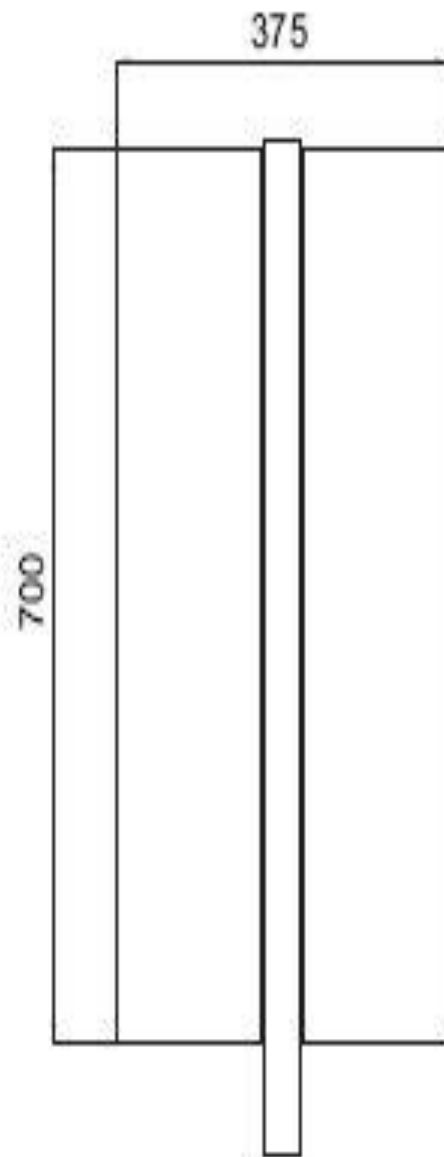

MOBILHAÇO DESIGN

LIXEIRA METÁLICA LX05

Especificação:

**Fabricado em chapa de aço carbono com espessura de 2,0 mm*

**Acabamento em Pintura Eletrostática com diversas cores*

**Dimensão Produto:
800 x 470 mm*

**Capacidade 120 litros*

**Peso 20 kilos*

Endereço: Manuel da Silva Rio nº 163 Itaim Paulista SP Cep: 08111-250
Email: vendas@mobilhaco.com.br Site: www.mobilhaco.com.br