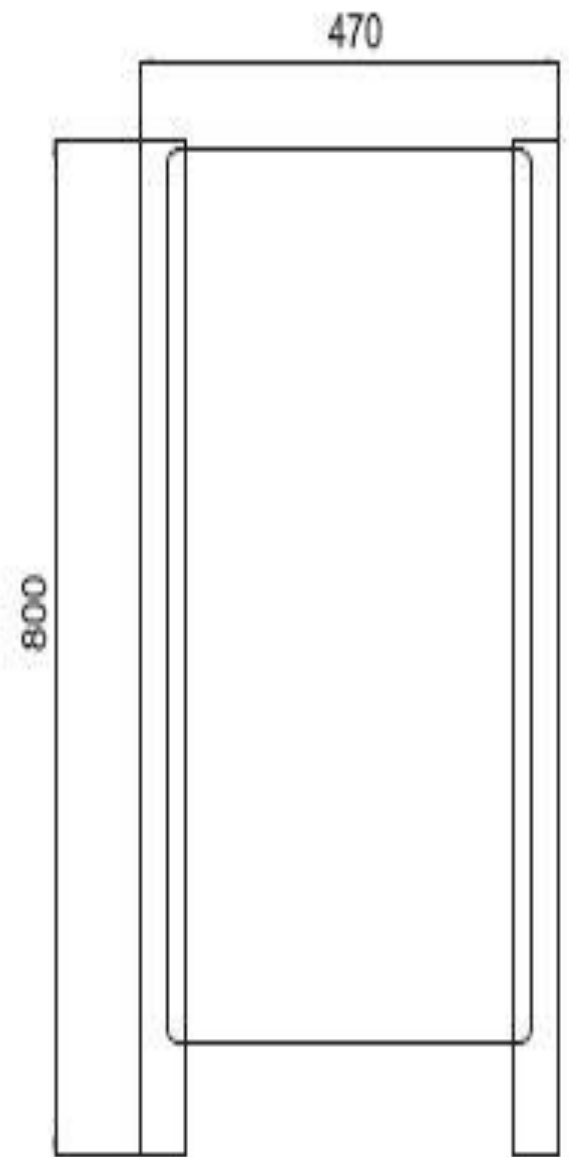

MOBILHAÇO DESIGN

LIXEIRA METÁLICA LX05

Especificação:

**Fabricado em chapa de aço carbono com espessura de 2,0 mm*

**Acabamento em Pintura Eletrostática com diversas cores*

**Dimensão Produto:
800 x 470 mm*

**Capacidade 120 litros*

**Peso 20 kilos*

Endereço: Manuel da Silva Rio nº 163 Itaim Paulista SP Cep: 08111-250
Email: vendas@mobilhaco.com.br Site: www.mobilhaco.com.br